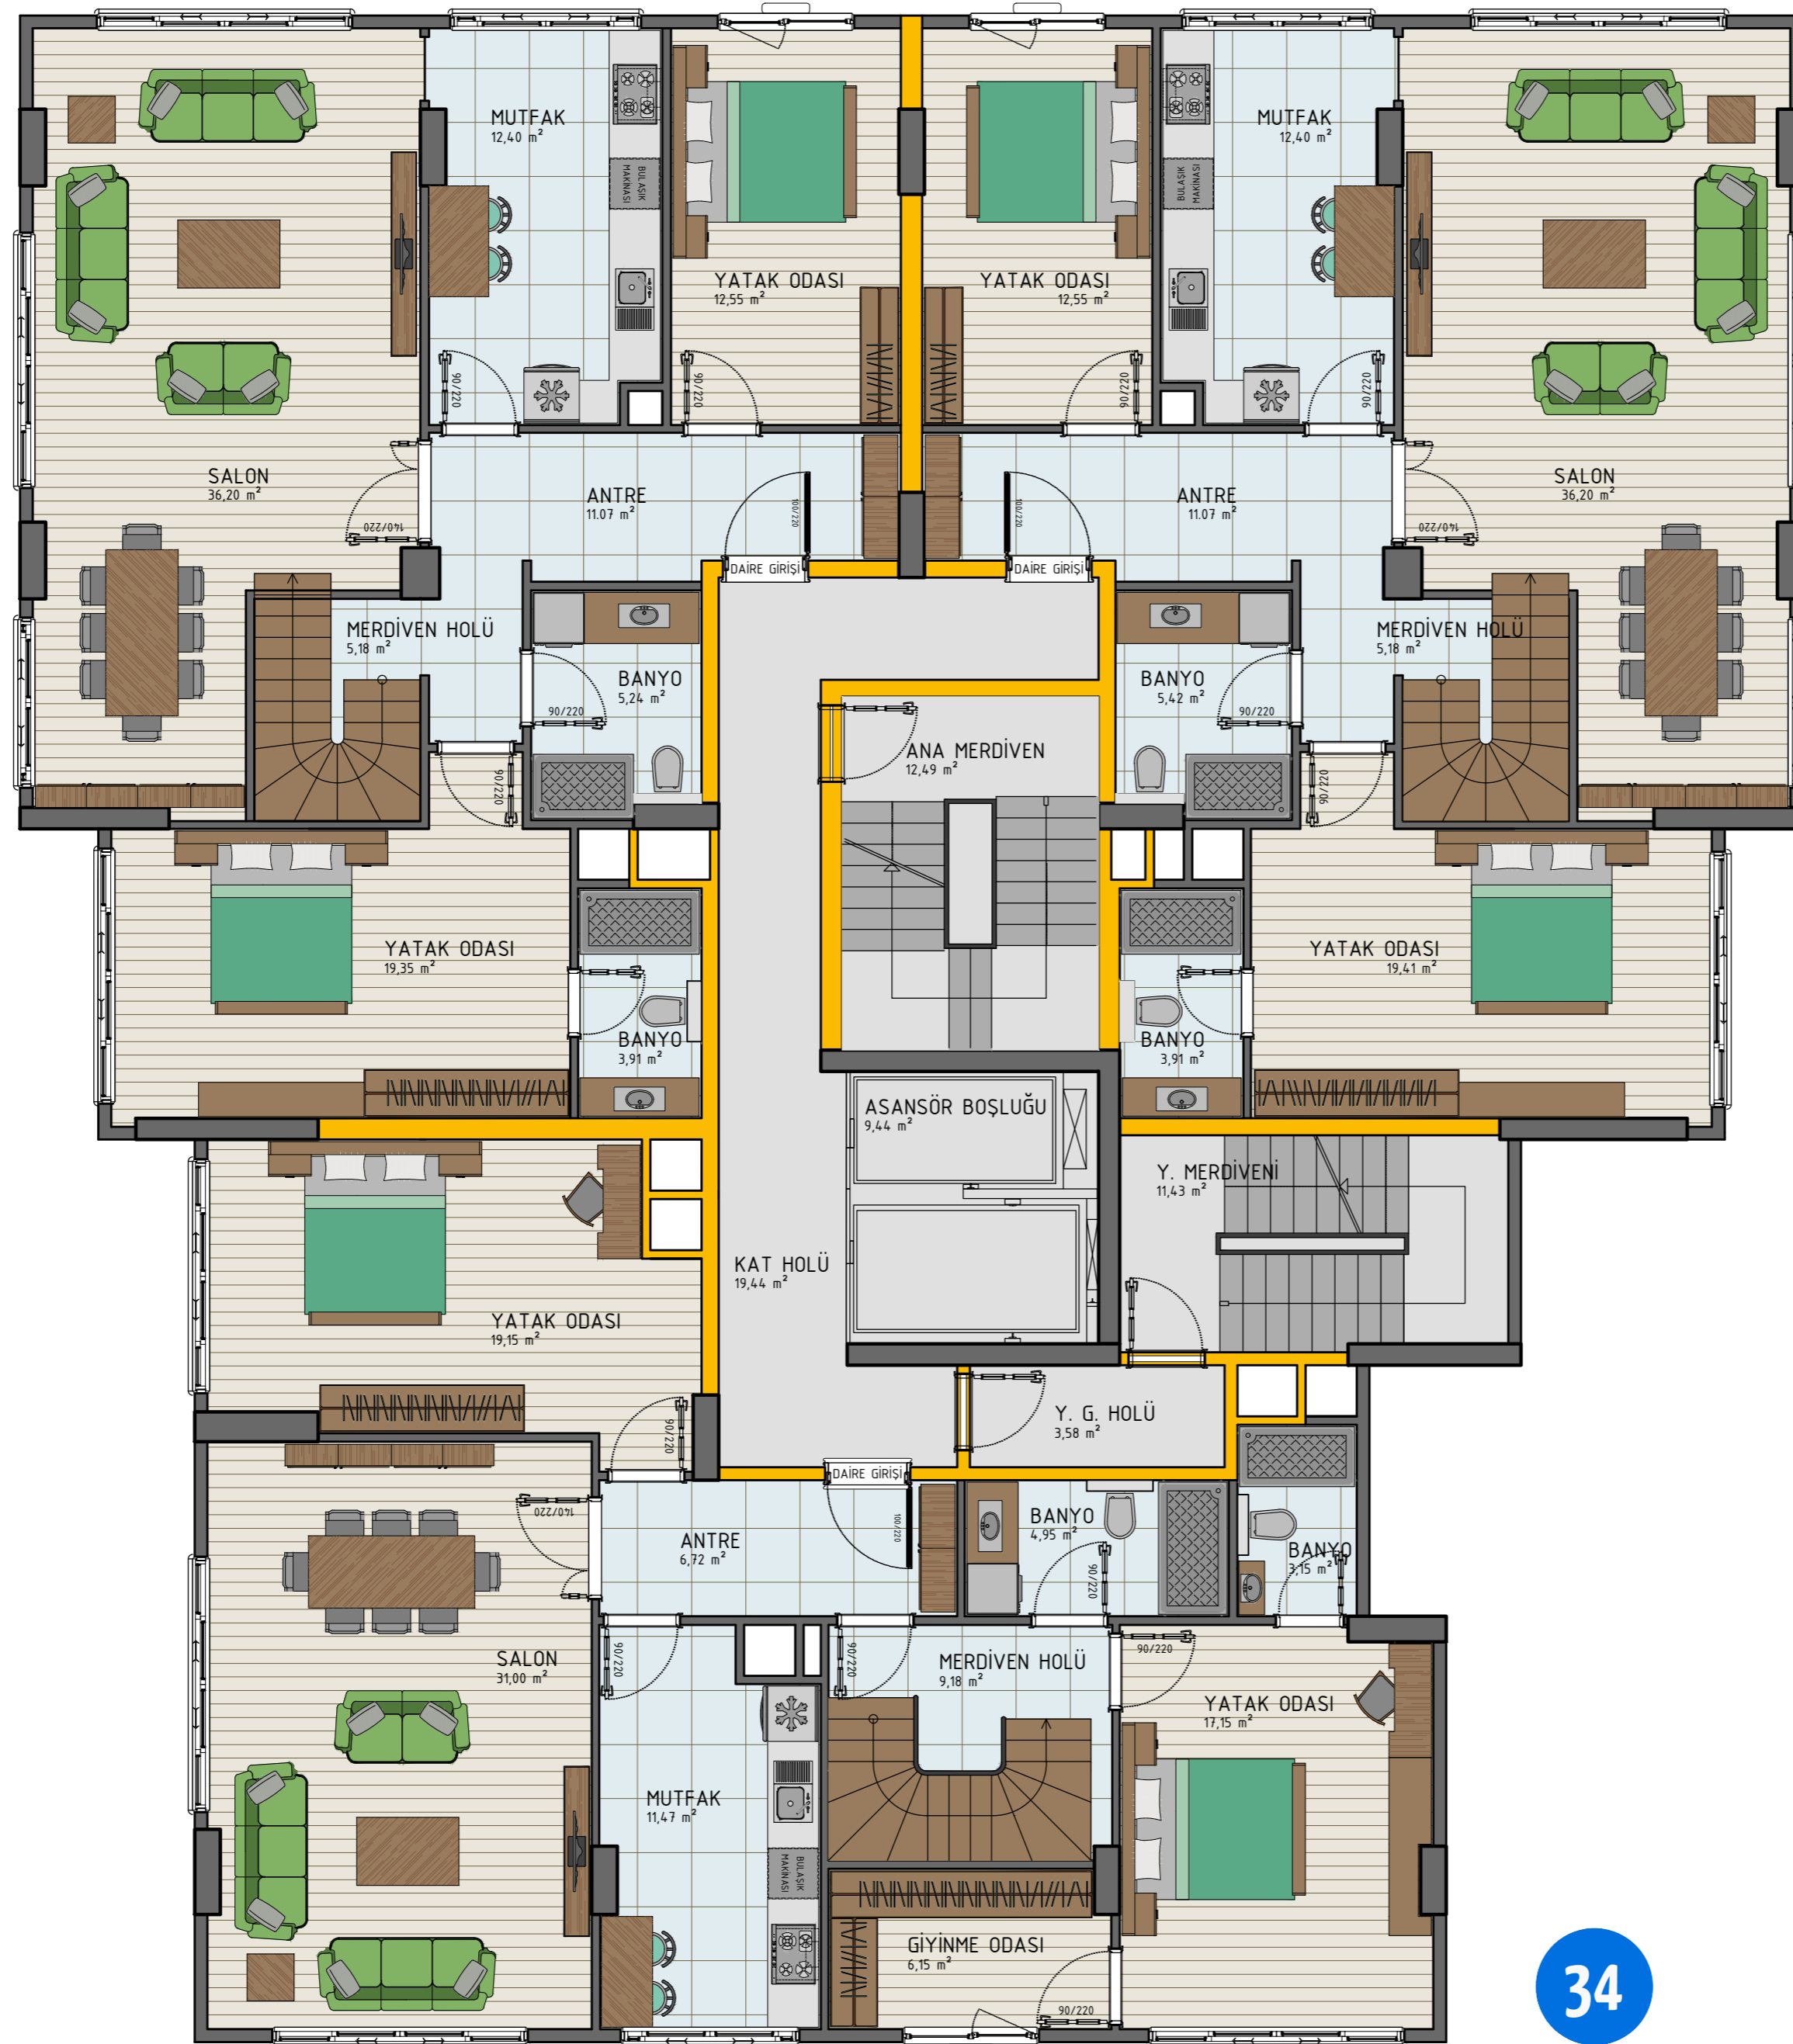

36

12.KAT PLANI

35

ELİF
APARTMANI

34

5+1 DUBLEKS DAİRE

ALT KAT BRÜT ALAN : 144,78 m²ÜST KAT BRÜT ALAN : 183,52 m²TOPLAM BRÜT ALAN : 328,30 m²ALT KAT NET ALAN : 105,90 m²ÜST KAT NET ALAN : 150,94 m²TOPLAM NET ALAN : 256,84 m²

35

5+1 DUBLEKS DAİRE

ALT KAT BRÜT ALAN : 140,06 m²ÜST KAT BRÜT ALAN : 148,76 m²TOPLAM BRÜT ALAN : 288,82 m²ALT KAT NET ALAN : 106,14 m²ÜST KAT NET ALAN : 123,97 m²TOPLAM NET ALAN : 230,11 m²

36

5+1 DUBLEKS DAİRE

ALT KAT BRÜT ALAN : 140,06 m²ÜST KAT BRÜT ALAN : 148,76 m²TOPLAM BRÜT ALAN : 288,82 m²ALT KAT NET ALAN : 105,90 m²ÜST KAT NET ALAN : 123,43 m²TOPLAM NET ALAN : 229,33 m²

34